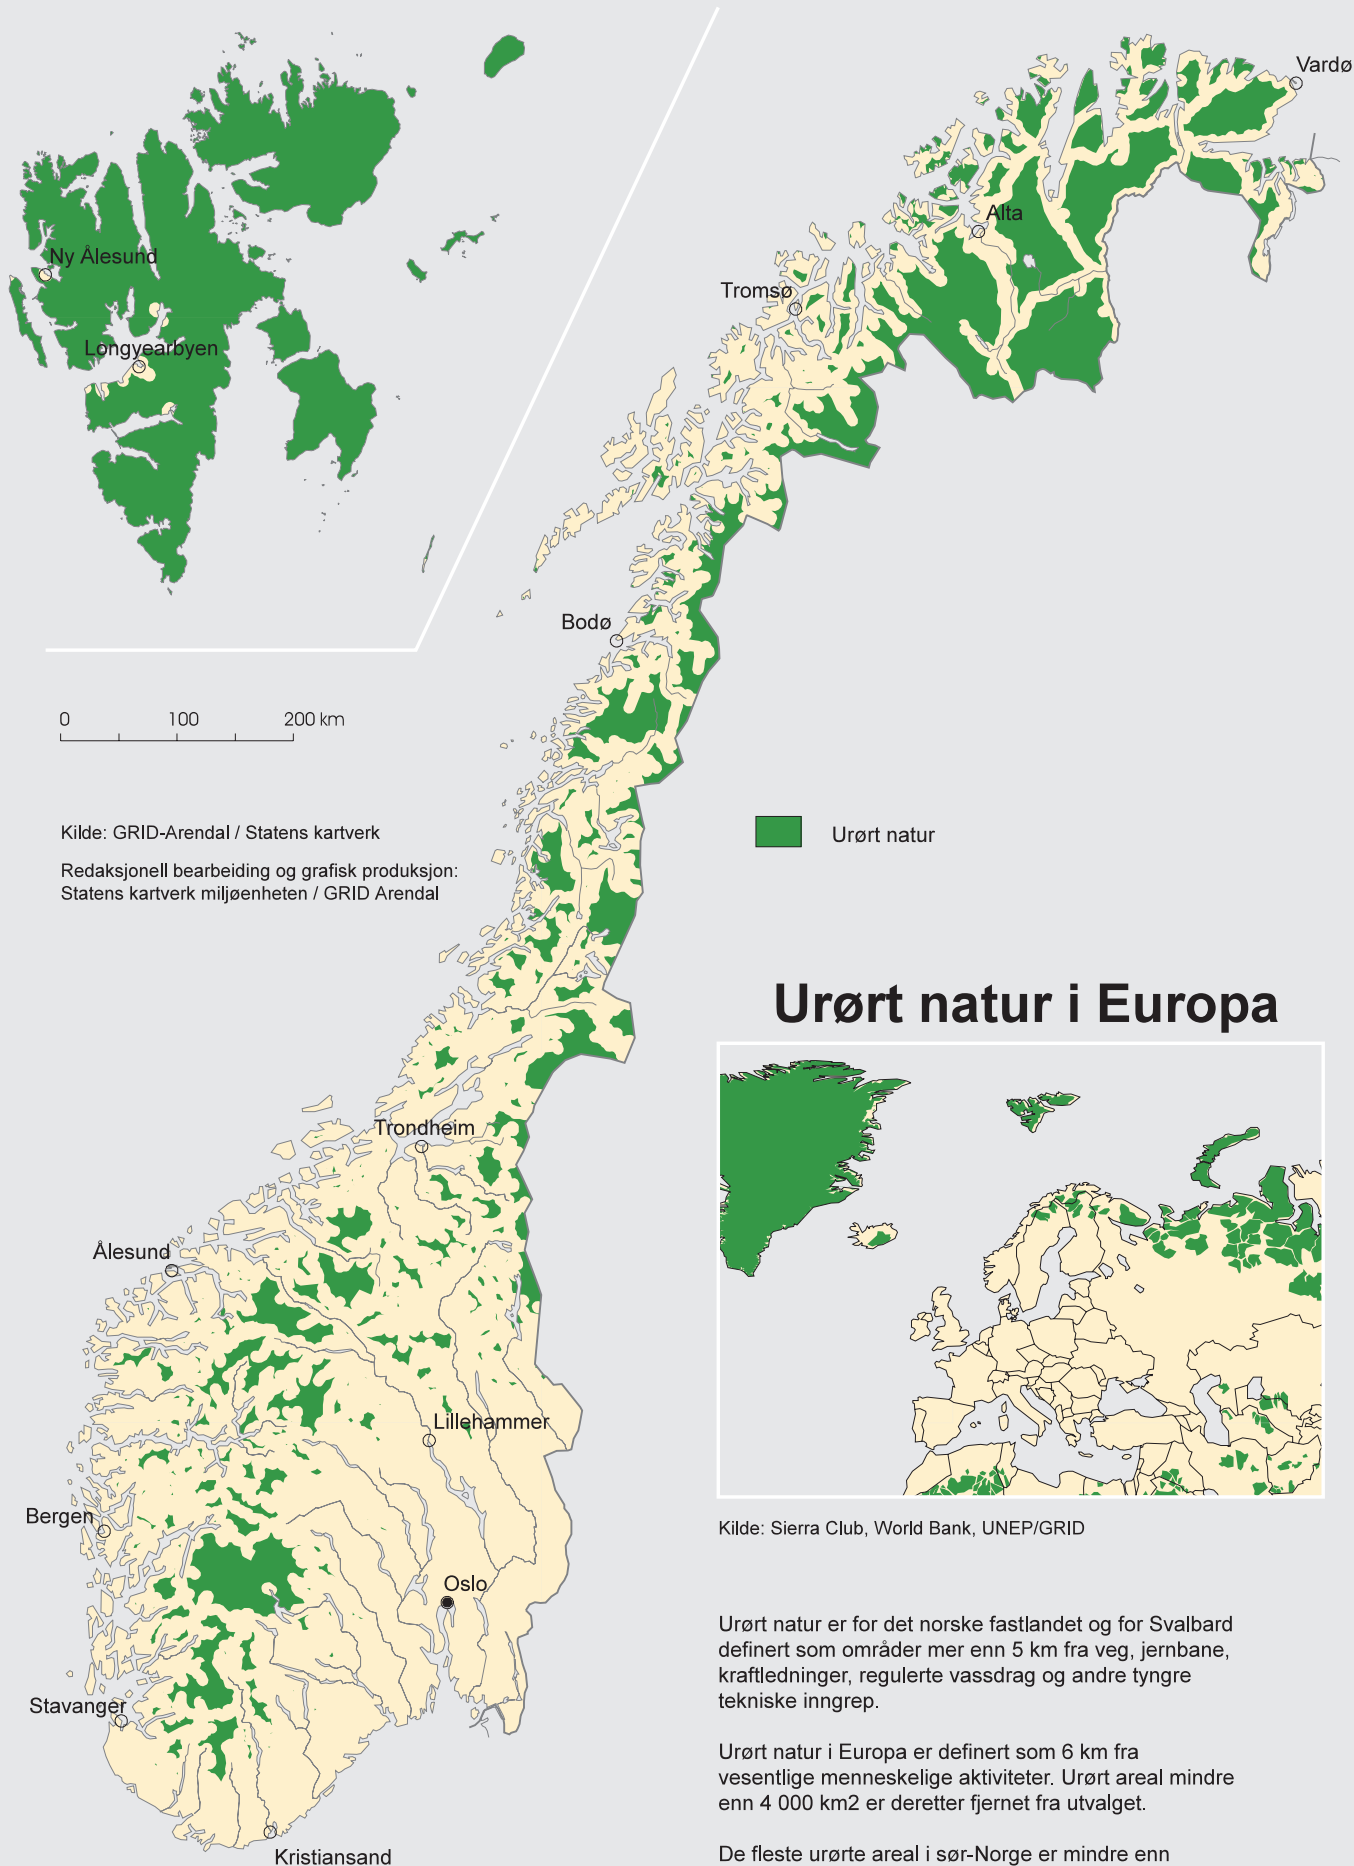

Urørt natur i Norge med Svalbard

Kilde: GRID-Arendal / Statens kartverk

Redaksjonell bearbeiding og grafisk produksjon:
Statens kartverk miljøenheten / GRID Arendal

Urørt natur

Urørt natur i Europa

Kilde: Sierra Club, World Bank, UNEP/GRID

Urørt natur er for det norske fastlandet og for Svalbard definert som områder mer enn 5 km fra veg, jernbane, kraftledninger, regulerte vassdrag og andre tyngre tekniske inngrep.

Urørt natur i Europa er definert som 6 km fra vesentlige menneskelige aktiviteter. Urørt areal mindre enn 4 000 km² er deretter fjernet fra utvalget.

De fleste urørte areal i sør-Norge er mindre enn 4 000 km² og er derfor ikke med på Europa-oversikten.