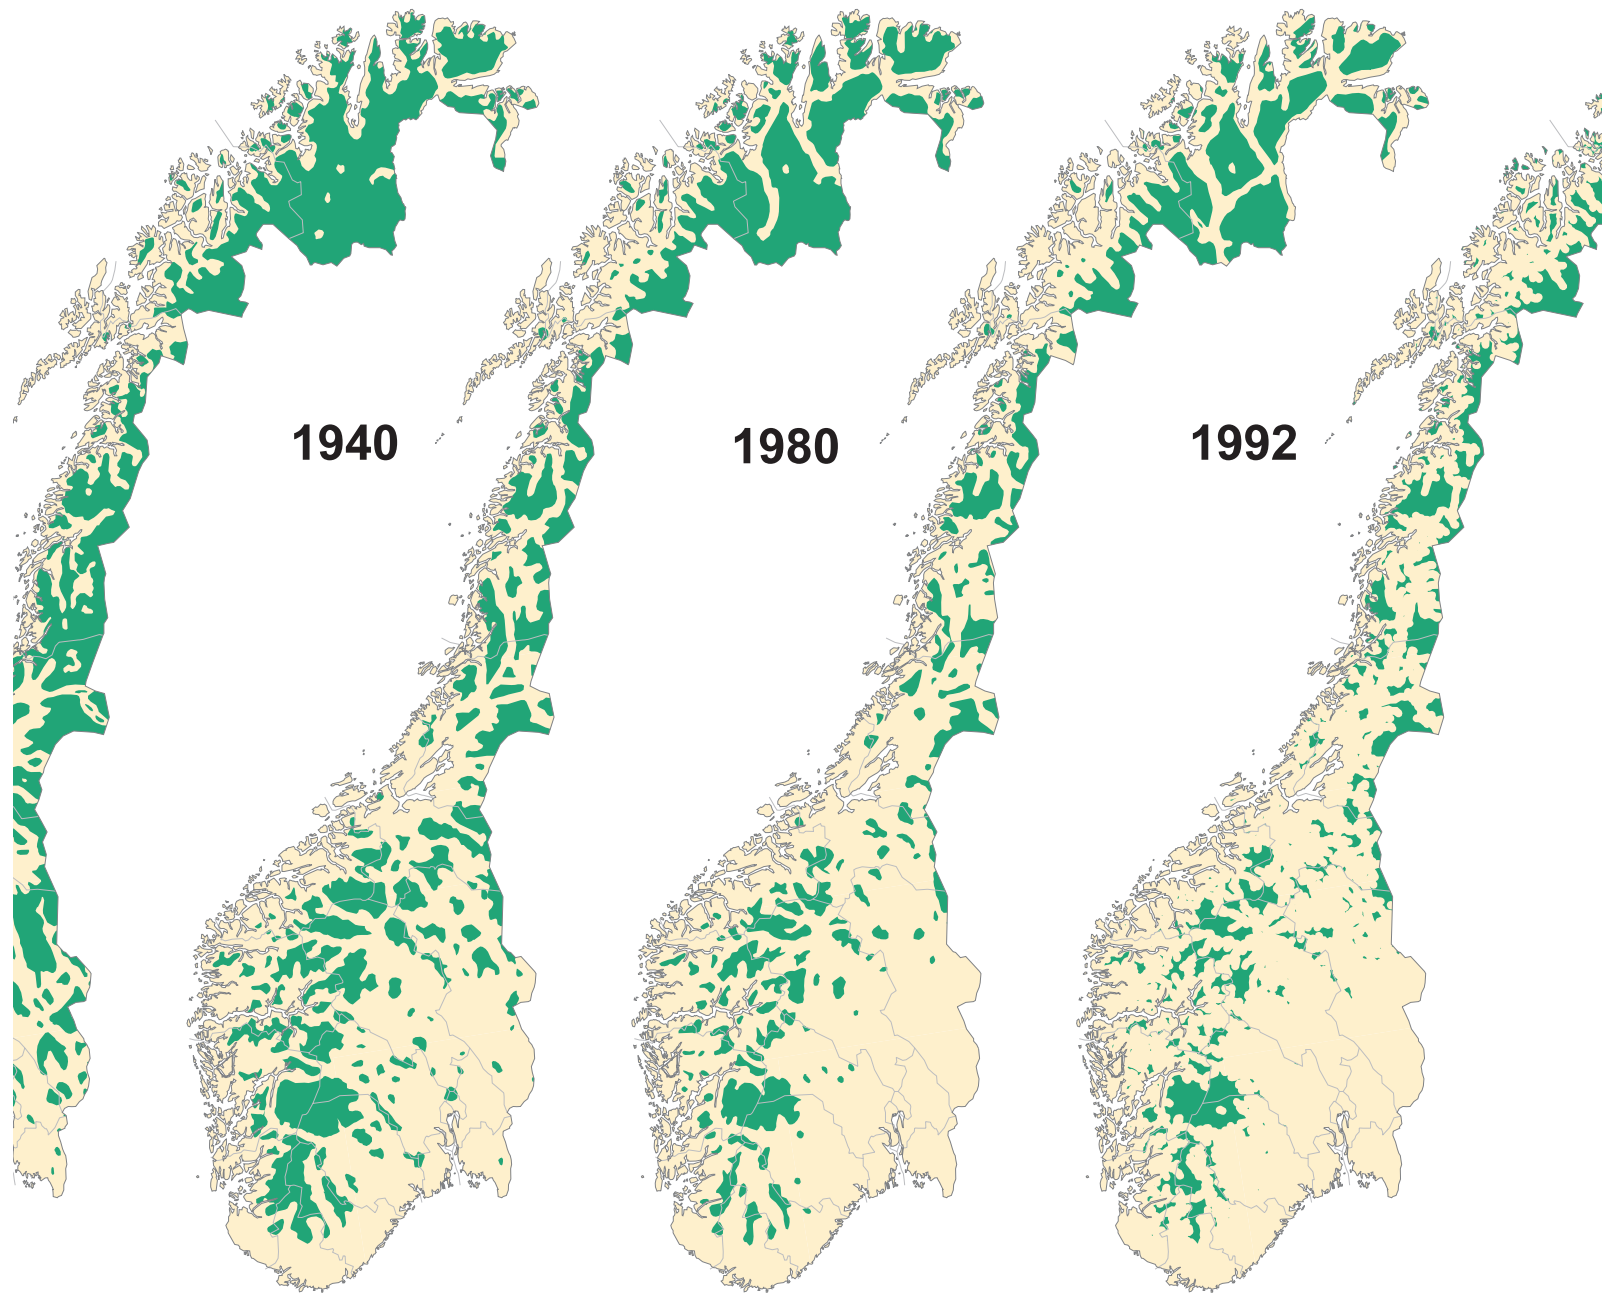

# T NATUR 1900 - 1992

l-1986/GRID Arendal 1992. Redaksjonell bearbeiding og grafisk produksjon: GRID Arendal 1995.  
· mer enn 5 km fra veier, jernbanelinjer eller kraftlinjer.